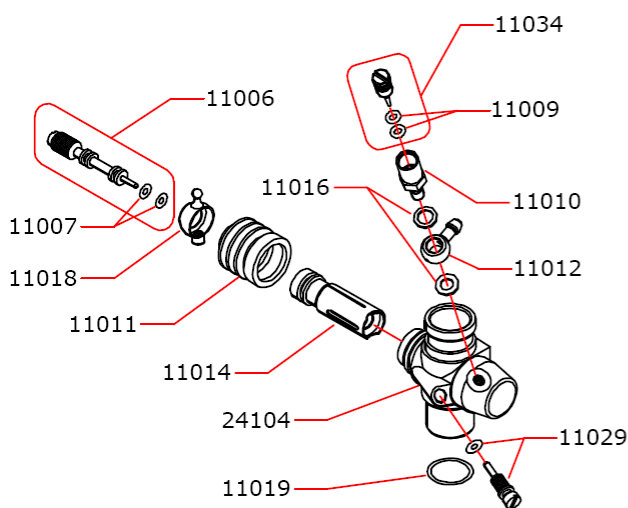

EXPLODED VIEW : 359 RACE .21

CARBURETTOR CODE : 24004

Optional	24490	9.0 mm
	24480	8.0 mm
	24475	7.5 mm
	24470	7.0 mm

Optional	03002	0.15 mm
	03003	0.20 mm
	03004	0.25 mm

La Novarossi si riserva il diritto di apportare modifiche al prodotto senza preavviso.
Novarossi has the right to modify products without prior notice.