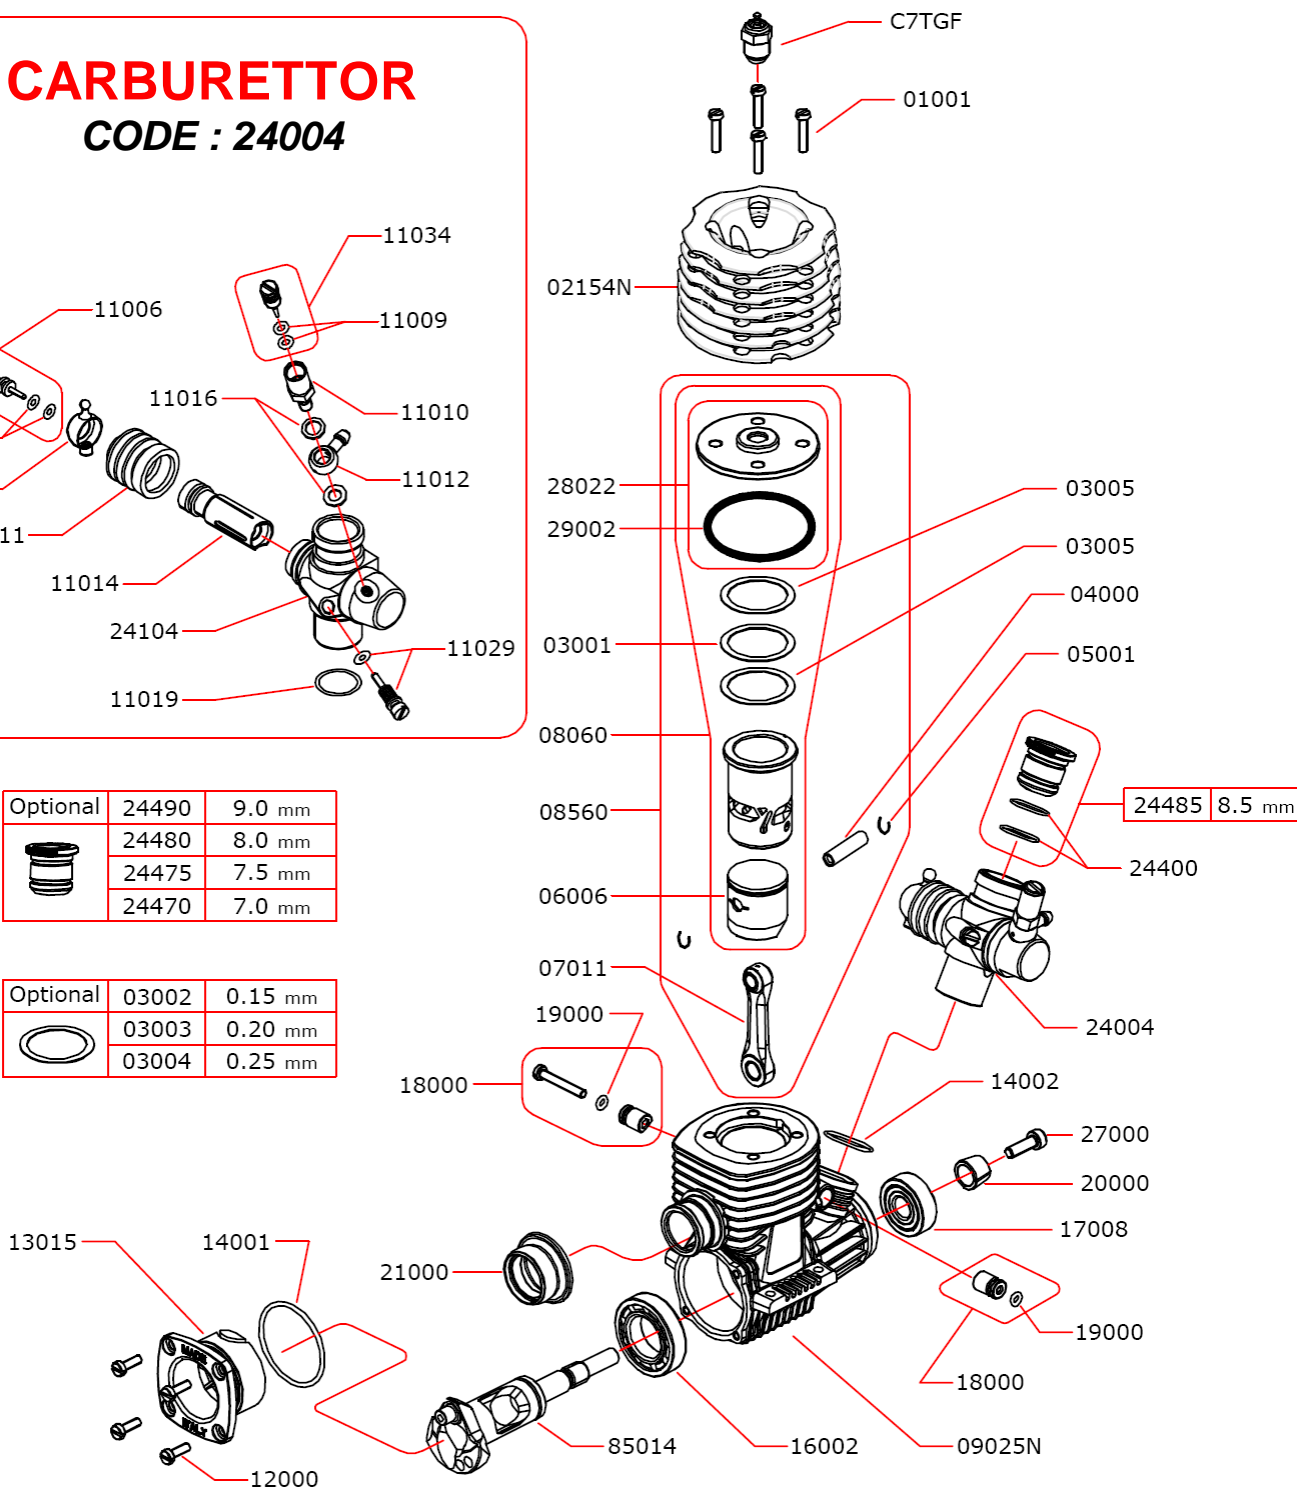

EXPLODED VIEW : 359 RACE .21

CARBURETTOR CODE : 24004

Optional	24490	9.0 mm
	24480	8.0 mm
	24475	7.5 mm
	24470	7.0 mm

Optional	03002	0.15 mm
	03003	0.20 mm
	03004	0.25 mm

La Novarossi si riserva il diritto di apportare modifiche al prodotto senza preavviso.
Novarossi has the right to modify products without prior notice.