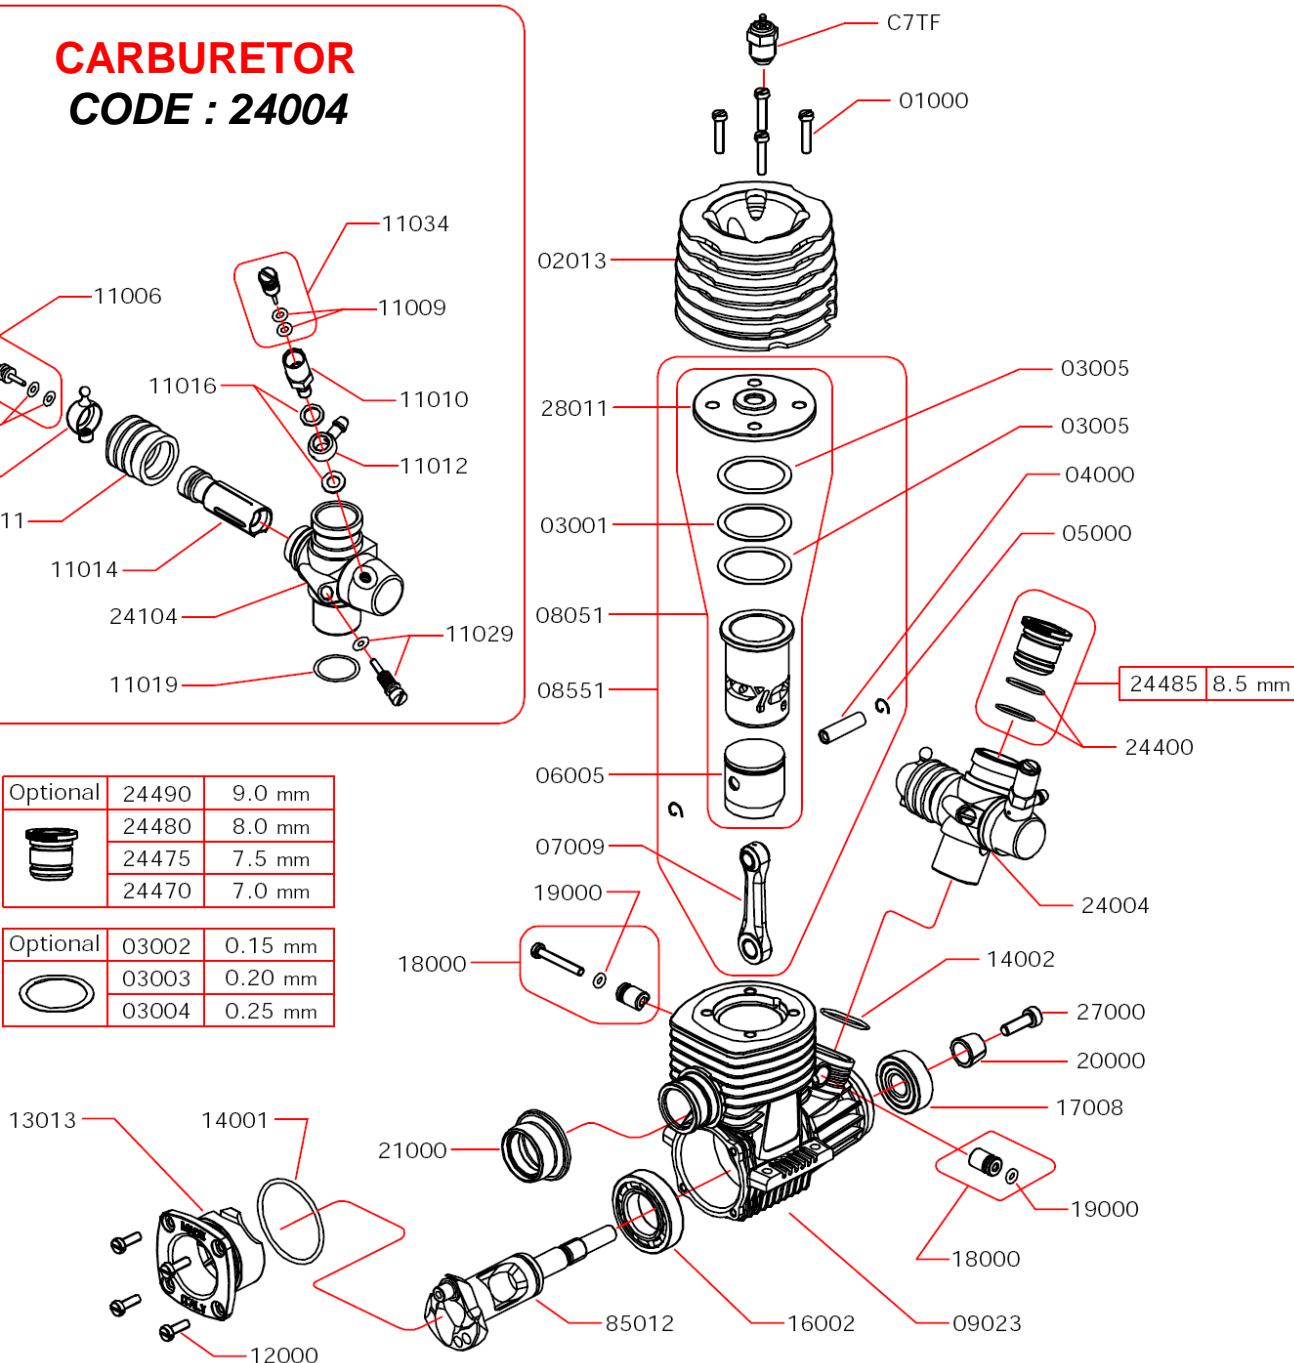

**NOVAROSSİ**

**MICROMOTORI & GLOWPLUGS**

di Cesare Rossi & C. s.n.c. – 25040 MONTICELLI BRUSATI (BS) Italy

Via Europa, 20/a

Tel. 0306850316

Fax 0306850314

Partita IVA 01965460171 Internet: [www.novarossi.it](http://www.novarossi.it) email: [info@novarossi.it](mailto:info@novarossi.it)

# EXPLODED VIEW : 35 PLUS 21

Optional	24490	9.0 mm
	24480	8.0 mm
	24475	7.5 mm
	24470	7.0 mm

Optional	03002	0.15 mm
	03003	0.20 mm
	03004	0.25 mm

**La Novarossi si riserva il diritto di apportare modifiche al prodotto senza preavviso.  
Novarossi reserve the right to make changes on the product without prior notice.**