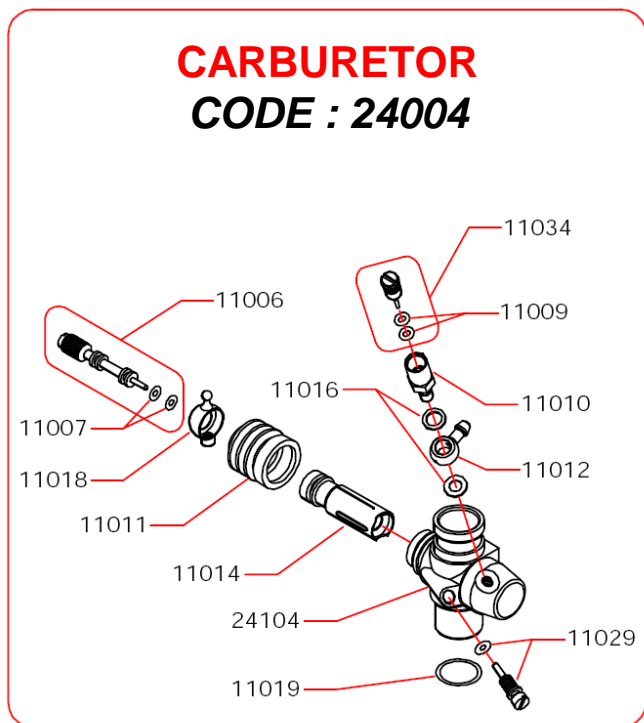

**NOVAROSSİ**

**MICROMOTORI & GLOWPLUGS**

di Cesare Rossi & C. s.n.c. – 25040 MONTICELLI BRUSATI (BS) Italy

Via Europa, 20/a

Tel. 0306850316

Fax 0306850314

Partita IVA 01965460171 Internet: [www.novarossi.it](http://www.novarossi.it) email: [info@novarossi.it](mailto:info@novarossi.it)

# EXPLODED VIEW : 35 PLUS 21

Optional	24490	9.0 mm
	24480	8.0 mm
	24475	7.5 mm
	24470	7.0 mm

Optional	03002	0.15 mm
	03003	0.20 mm
	03004	0.25 mm

**La Novarossi si riserva il diritto di apportare modifiche al prodotto senza preavviso.  
Novarossi reserve the right to make changes on the product without prior notice.**