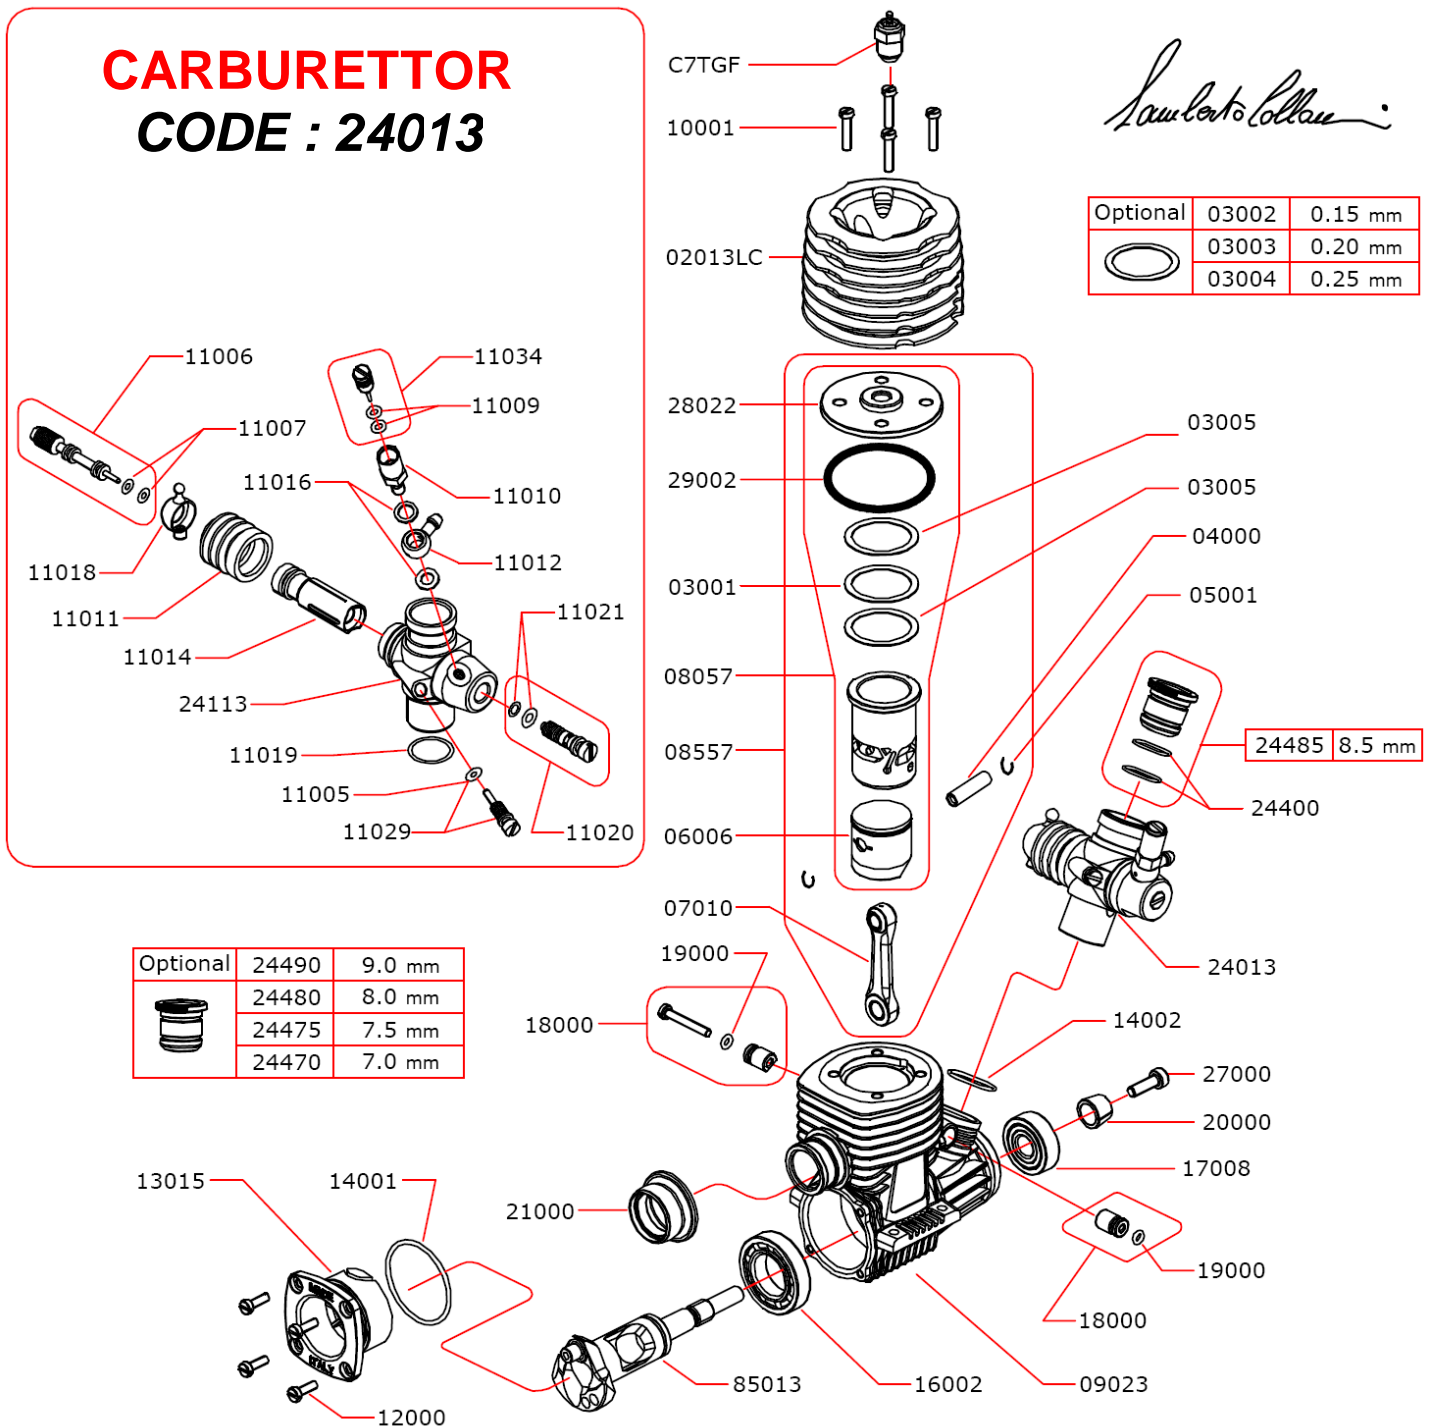

EXPLODED VIEW : 35 PLUS 21

LAMBERTO COLLARI LIMITED EDITION

CARBURETTOR
CODE : 24013

Lamberto Collari

Optional	03002	0.15 mm
	03003	0.20 mm
	03004	0.25 mm

Optional	24490	9.0 mm
	24480	8.0 mm
	24475	7.5 mm
	24470	7.0 mm