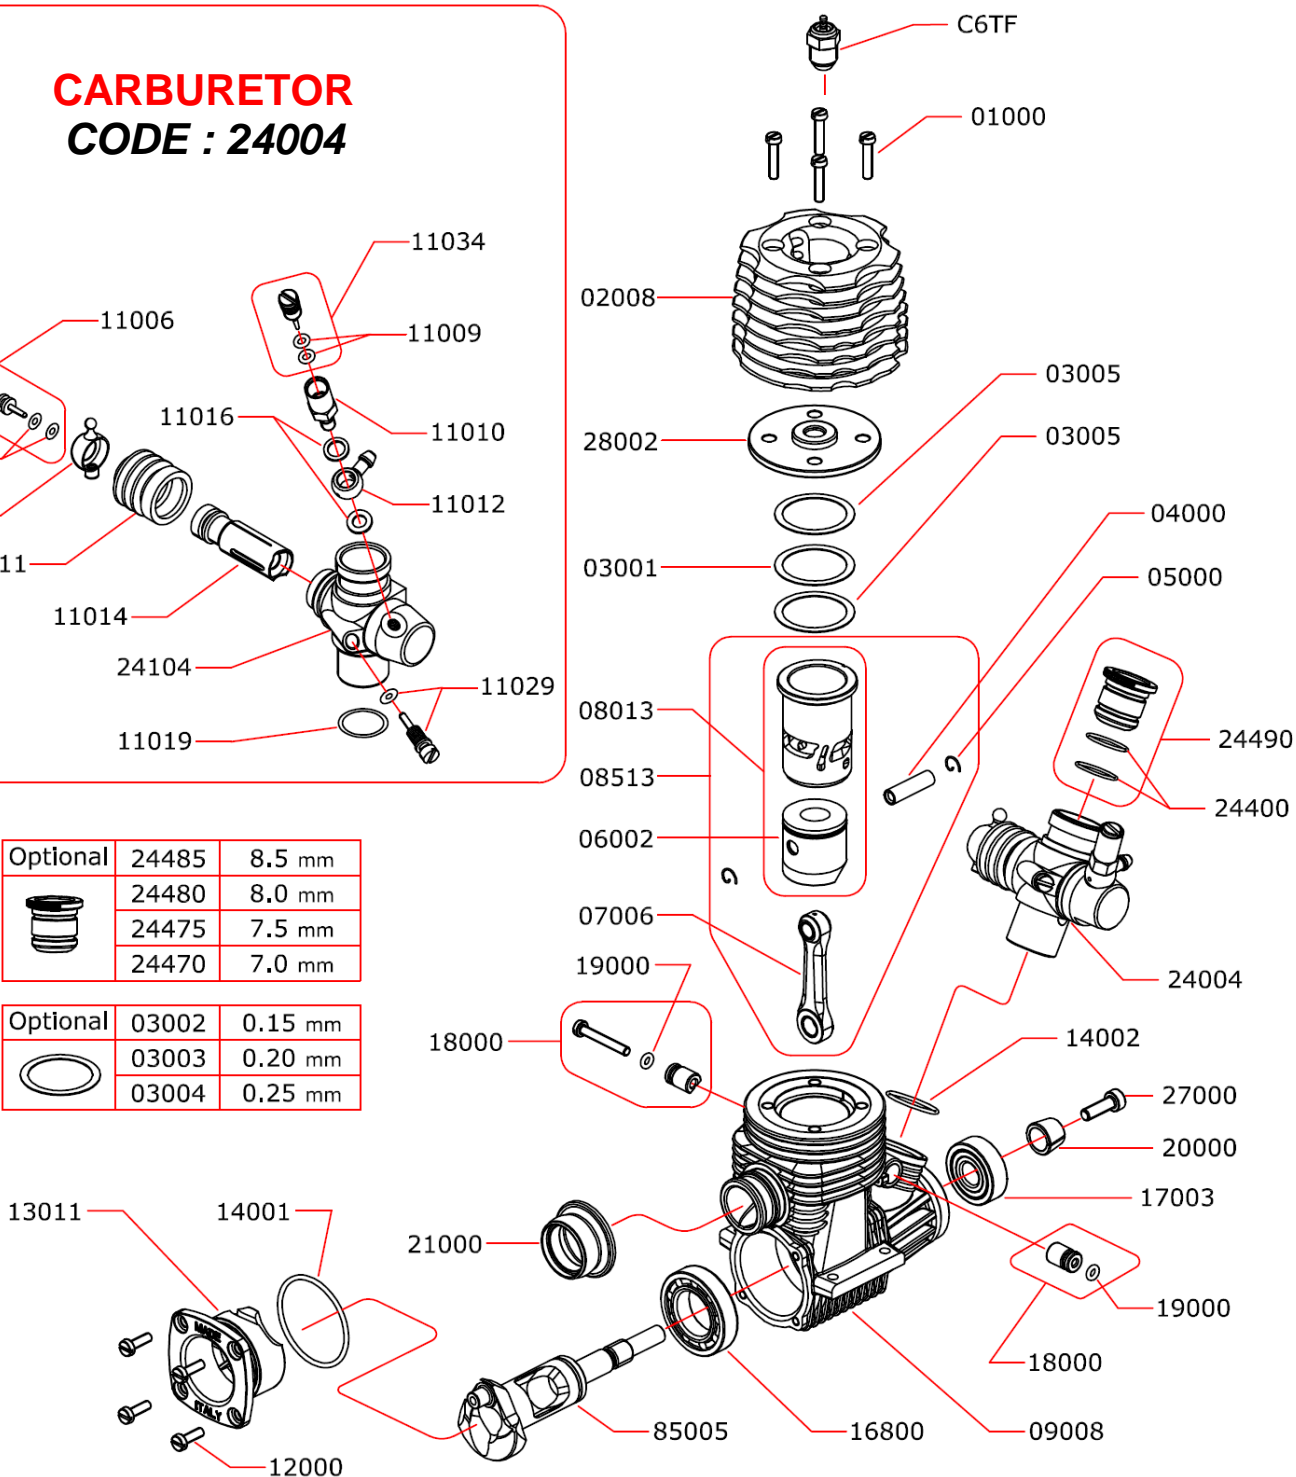

EXPLODED VIEW : RX21R1WCS

**CARBURETOR
CODE : 24004**

Optional	Part Number	Size
	24485	8.5 mm
	24480	8.0 mm
	24475	7.5 mm
	24470	7.0 mm

Optional	Part Number	Size
	03002	0.15 mm
	03003	0.20 mm
	03004	0.25 mm