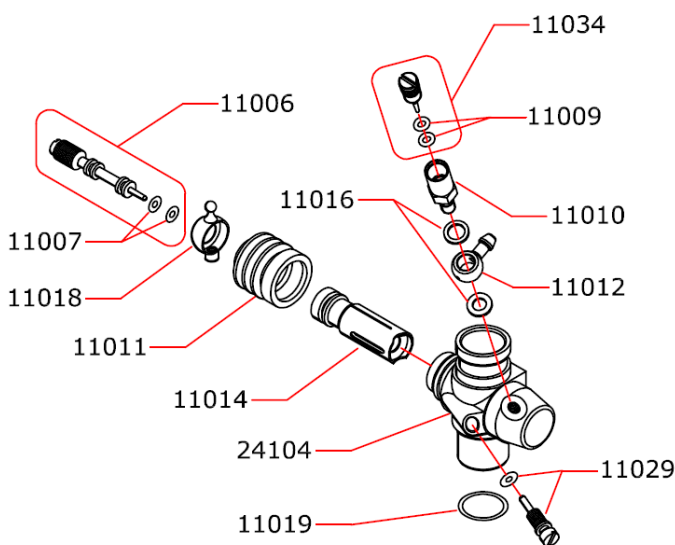

EXPLODED VIEW : RX21R1WCS

**CARBURETOR
CODE : 24004**

Optional	Part Number	Size
	24485	8.5 mm
	24480	8.0 mm
	24475	7.5 mm
	24470	7.0 mm

Optional	Part Number	Size
	03002	0.15 mm
	03003	0.20 mm
	03004	0.25 mm